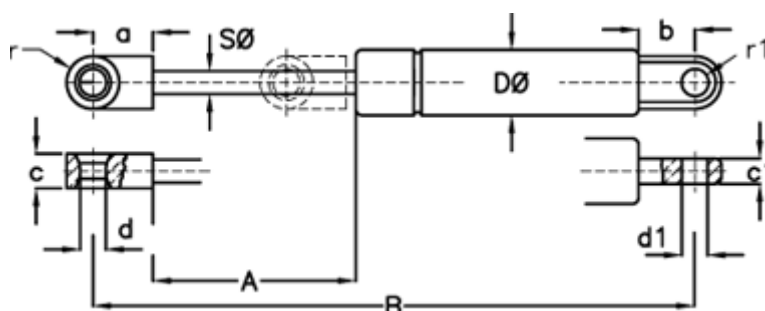

Varenummer: 042048LL
 Beskrivelse: Stabilus Lift-O-Mat Gasfjeder 2048LL 1500N
 14 200 1500 Øje/Øje.

Mål

A	= 200	d Ø	= 10,1 +0,1
a	= 24	D Ø	= 28
B	= 502 +/-2	Materiale	= Metal
b	= 15	Note	= -
Befæstigelse	= Øje/Øje	Note	= -
c	= 18	r	= 9
c1	= 8	r1	= 8
d1 Ø	= 10,1 +0,1 -0,2	S Ø	= 14